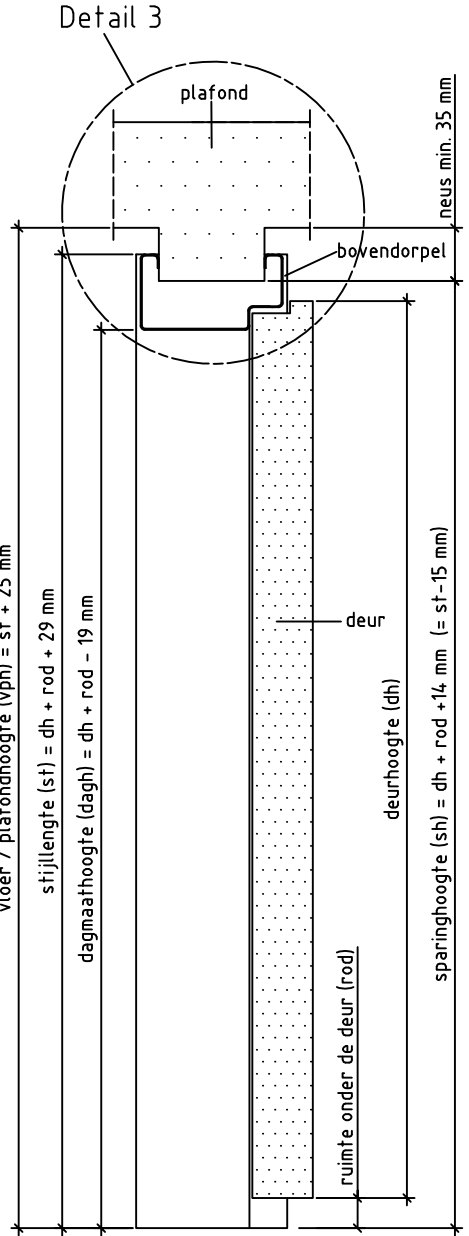

Formaat: A4 	Startdatum: 07-06-07	Getekend: mtg	Maateenheid: mm.	Materiaal:	Schaal:	Tolerantie:	svedex binnendeuren
Wijzig.datum: 12-11-25	Getekend: re	Benaming: Match montage D01					

Doorsnede BB