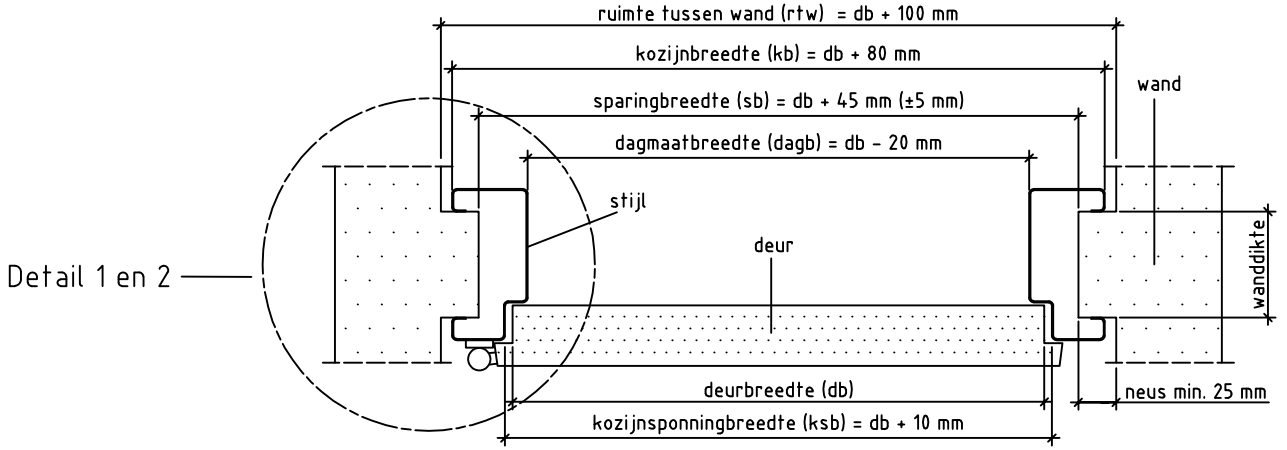

Formaat: A4 	Startdatum: 07-06-07	Getekend: mtg	Maateenheid: mm.	Materiaal:	Schaal:	Tolerantie:	svedex binnendeuren
Wijzig.datum: 12-11-25	Getekend: re	Benaming: Match montage D01					

Doorsnede BB